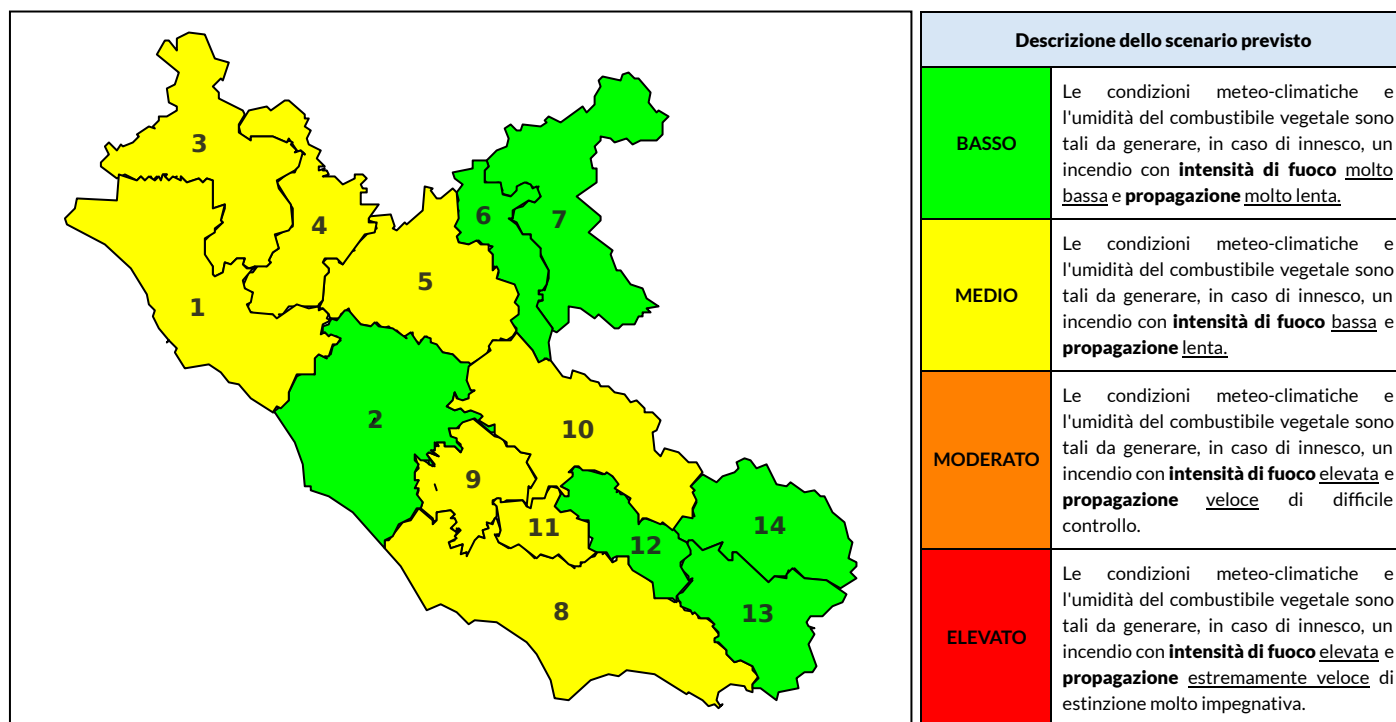

### Previsioni per oggi 22-6-2023

Livello di pericolosità da incendio boschivo per Zona di Allerta AIB

Bollettino emesso nel periodo della campagna AIB Lazio sulla base del modello previsionale RISICOLazio, sviluppato in collaborazione con Fondazione CIMA, che fornisce un supporto per la valutazione della Pericolosità da incendio boschivo aggregata sulle Zone di Allerta AIB, approvate come parte integrante del Piano AIB Lazio 2020-2022 con DGR n° 270 del 15/05/2020. Il dettaglio della distribuzione dei Comuni nelle Zone AIB è consultabile al link [https://protezionecivile.regione.lazio.it/zone\\_allerta\\_aib\\_comuni/](https://protezionecivile.regione.lazio.it/zone_allerta_aib_comuni/). Le Norme Comportamentali per la popolazione sono consultabili al link [https://protezionecivile.regione.lazio.it/norme\\_comportamentali\\_aib/](https://protezionecivile.regione.lazio.it/norme_comportamentali_aib/).

Zona AIB	1	2	3	4	5	6	7	8	9	10	11	12	13	14
Livello Pericolosità	MEDIO	BASSO	MEDIO	MEDIO	MEDIO	MEDIO	BASSO	MEDIO	MEDIO	MEDIO	MEDIO	MEDIO	MEDIO	MEDIO

NOTE

## BOLLETTINO DI PERICOLOSITA' DA INCENDI BOSCHIVI

Zona AIB	1	2	3	4	5	6	7	8	9	10	11	12	13	14
Livello Pericolosità	MEDIO	BASSO	MEDIO	MEDIO	MEDIO	BASSO	BASSO	MEDIO	MEDIO	MEDIO	MEDIO	BASSO	BASSO	BASSO