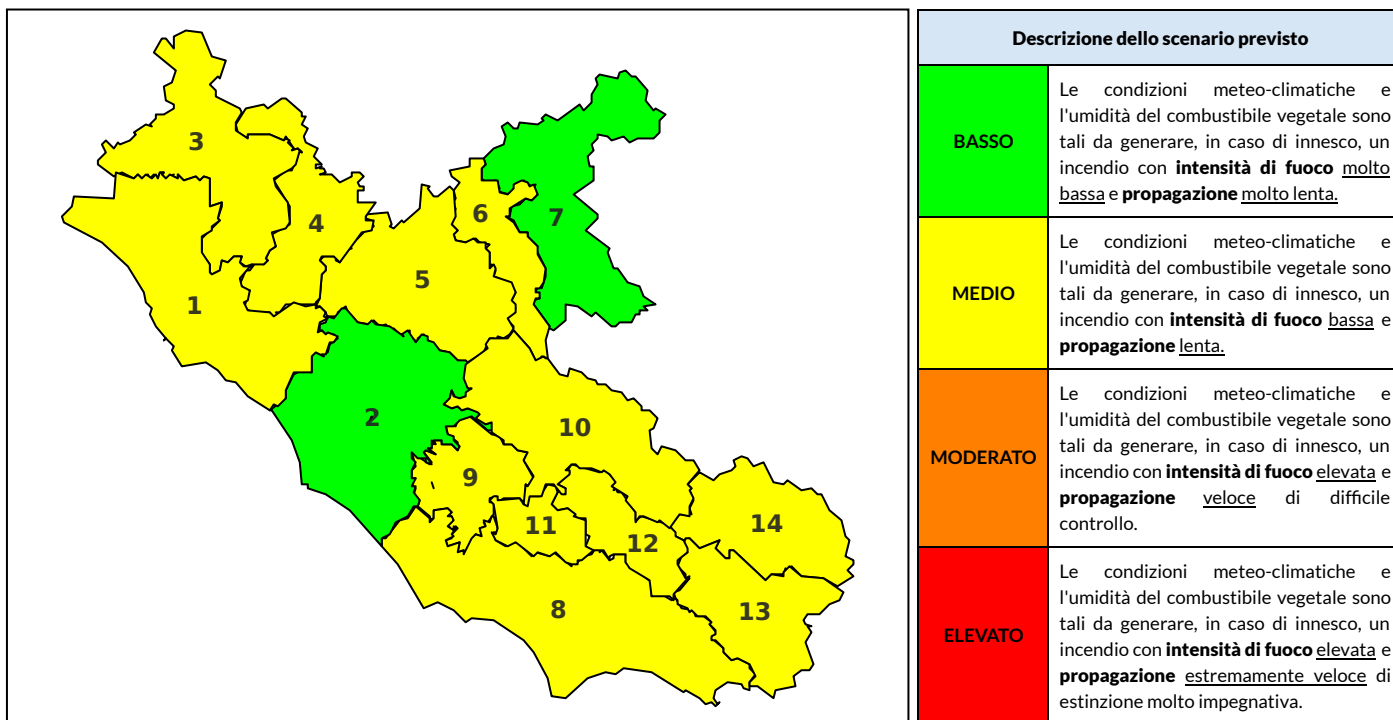

## BOLLETTINO DI PERICOLOSITA' DA INCENDI BOSCHIVI

### Previsioni per oggi 22-6-2023

Livello di pericolosità da incendio boschivo per Zona di Allerta AIB

Bollettino emesso nel periodo della campagna AIB Lazio sulla base del modello previsionale RISICOLazio, sviluppato in collaborazione con Fondazione CIMA, che fornisce un supporto per la valutazione della Pericolosità da incendio boschivo aggregata sulle Zone di Allerta AIB, approvate come parte integrante del Piano AIB Lazio 2020-2022 con DGR n° 270 del 15/05/2020. Il dettaglio della distribuzione dei Comuni nelle Zone AIB è consultabile al link [https://protezionecivile.regione.lazio.it/zone\\_allerta\\_aib\\_comuni/](https://protezionecivile.regione.lazio.it/zone_allerta_aib_comuni/). Le Norme Comportamentali per la popolazione sono consultabili al link [https://protezionecivile.regione.lazio.it/norme\\_comportamentali\\_aib/](https://protezionecivile.regione.lazio.it/norme_comportamentali_aib/).

Zona AIB	1	2	3	4	5	6	7	8	9	10	11	12	13	14
Livello Pericolosità	MEDIO	BASSO	MEDIO	MEDIO	MEDIO	MEDIO	BASSO	MEDIO	MEDIO	MEDIO	MEDIO	MEDIO	MEDIO	MEDIO

NOTE